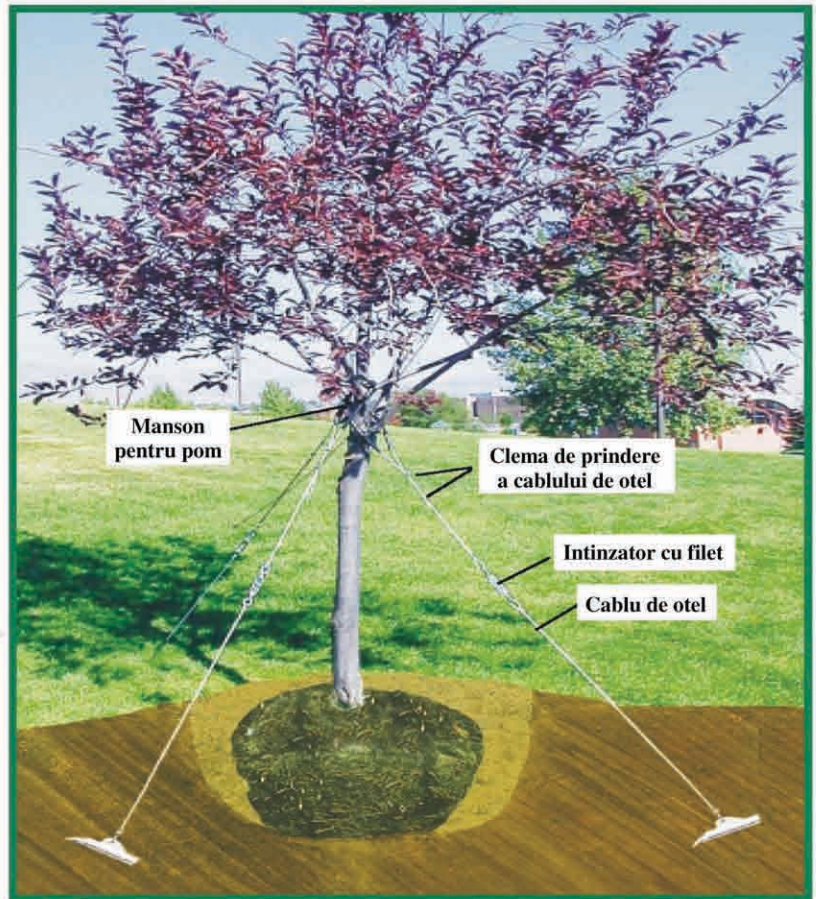

DUCKBILL – Sisteme de ancorare ale copacilor

Avantaje:

- Instalare usoara si sigura
- Productivitate marita (mai multi pomi ancorati pe ora)
- Arata profesional

Kit pentru fiecare copac

Suportul de ancorare DUCKBILL este ambalat pre-asamblat si include urmatoarele:

- Ancore
- Cablu de otel
- Intinzator cu filet
- Mansoane pentru pomi
- Clema de prindere a cablului de otel.

Nu se iroseste timp cu asamblarea componentelor. Cu produsele DUCKBILL totul este pre-asamblat pentru utilizator. Toate kiturile au cablu de otel galvanizat acoperit cu manson de vinil transparent, portocaliu sau alb.