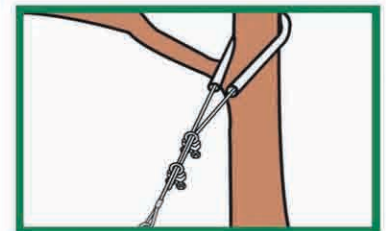

Ancorarea copacului