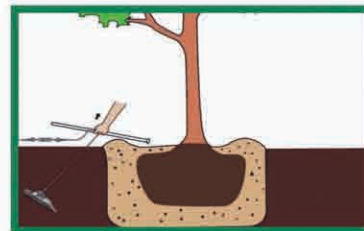

- Ancore
- Cablu de otel
- Intinzator cu filet
- Mansoane pentru pomi
- Clema de prindere a cablului de otel.

Nu se iroseste timp cu asamblarea componentelor. Cu produsele DUCKBILL totul este pre-asamblat pentru utilizator. Toate kiturile au cablu de otel galvanizat acoperit cu manson de vinil transparent, portocaliu sau alb.

40 DTS Kit

Pana la 75mm diametrul copacului

68 DTS Kit

Pana la 150mm diametrul copacului

88 DTS Kit

Pana la 275mm diametrul copacului

Introducerea ancorei

Scoaterea Dornului