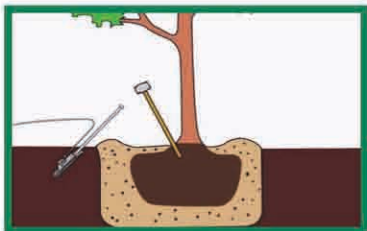

- Ancore
- Cablu de otel
- Intinzator cu filet
- Mansoane pentru pomi
- Clema de prindere a cablului de otel.

Nu se iroseste timp cu asamblarea componentelor. Cu produsele DUCKBILL totul este pre-asamblat pentru utilizator. Toate kiturile au cablu de otel galvanizat acoperit cu manson de vinil transparent, portocaliu sau alb.

40 DTS Kit

Pana la 75mm diametrul copacului

68 DTS Kit

Pana la 150mm diametrul copacului

88 DTS Kit

Pana la 275mm diametrul copacului

Introducerea ancorei

Scoaterea Dornului