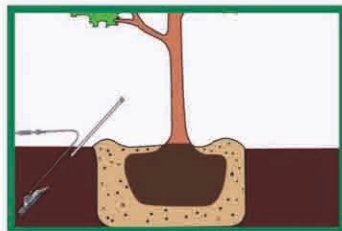

- Ancore
- Cablu de otel
- Intinzator cu filet
- Mansoane pentru pomi
- Clema de prindere a cablului de otel.

Nu se iroseste timp cu asamblarea componentelor. Cu produsele DUCKBILL totul este pre-asamblat pentru utilizator. Toate kiturile au cablu de otel galvanizat acoperit cu manson de vinil transparent, portocaliu sau alb.

40 DTS Kit

Pana la 75mm diametrul copacului

68 DTS Kit

Pana la 150mm diametrul copacului

88 DTS Kit

Pana la 275mm diametrul copacului

Introducerea ancorei

Scoaterea Dornului